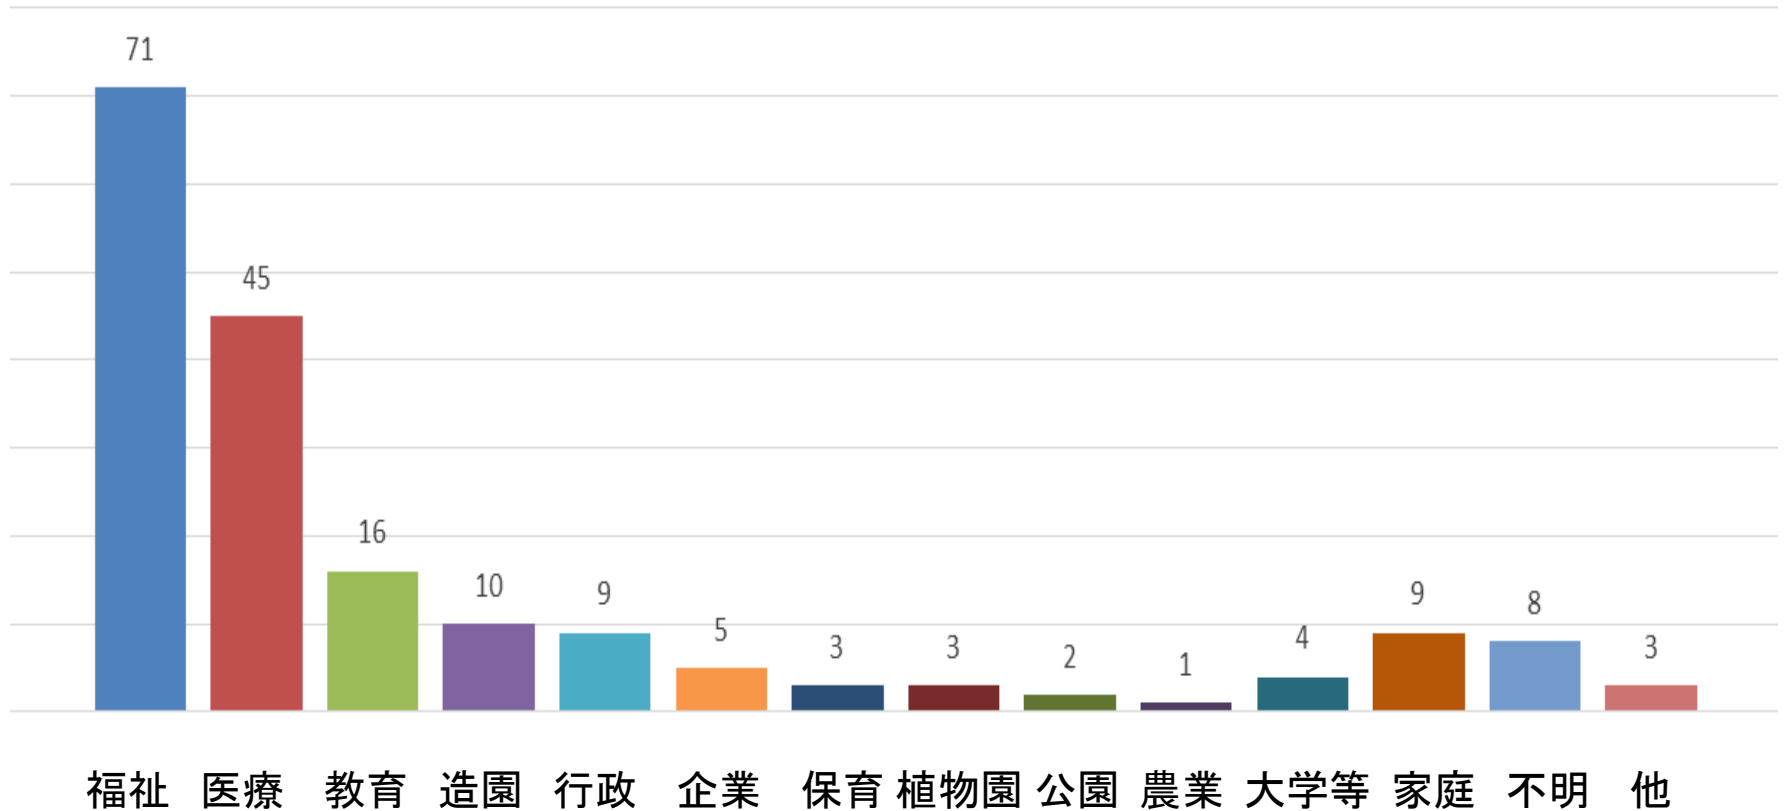

修了生の園芸療法実践状況

189人中
単位：人

2017年6月現在

修了生の活躍分野

189人中
単位:人

2017年6月現在