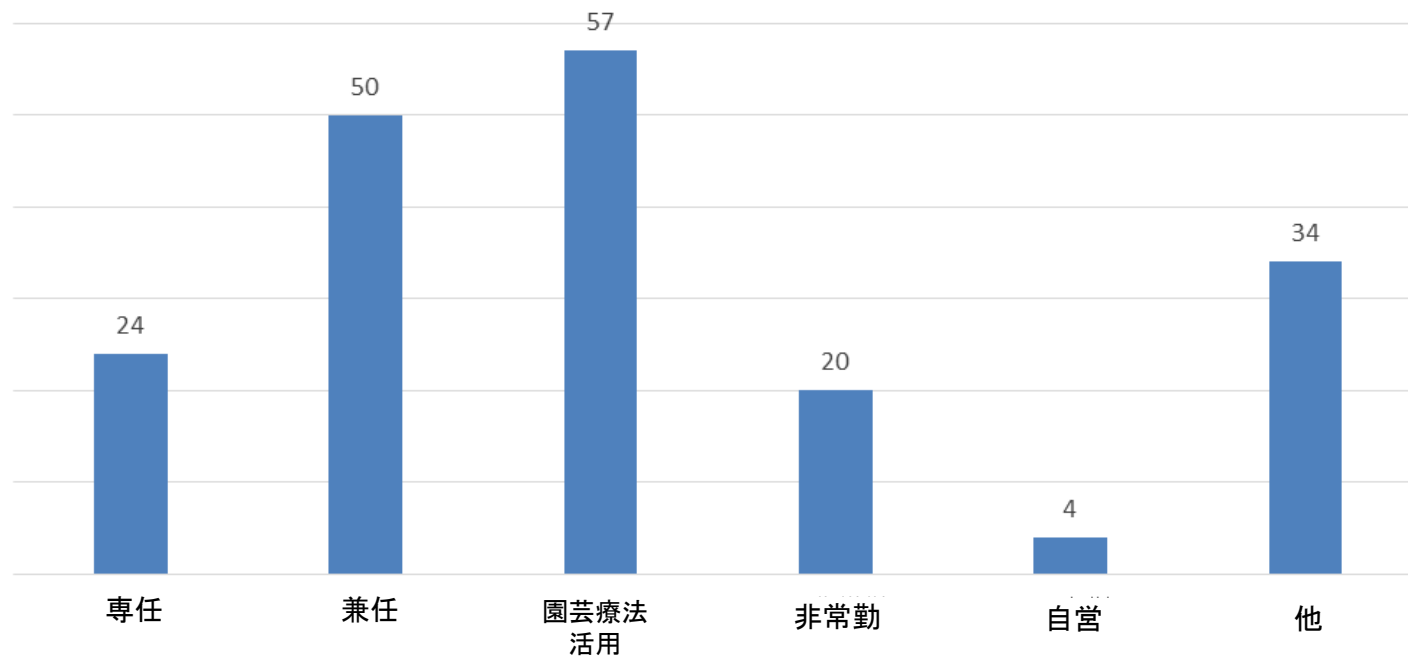

修了生の園芸療法実践状況

189人中
単位：人

2017年6月現在

修了生の活躍分野

189人中
単位:人

2017年6月現在