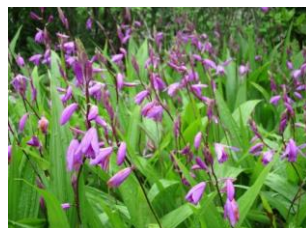

アルファガーデン 花と緑の便り

No. 83

★ 5月の見頃の花

- セラスチューム、オスチオスペルマム、ローダンセマム(ロックガーデン)
- フレンチラベンダー、サルビア・リラータ、エルサレムセージ(風の庭)
- ツルニチチソウ、リムナンテス、キンセンカ、イベリス(花の庭・メタセコ)
- キンギョソウ、クリサンセマム、シラン、ダイアンサス(園芸療法ガーデン)
- オオデマリ、ハクサンボク、モチツツジ(エントランス)
- パンジー、ビオラ、ペチュニア、ヒメキンギョソウ、キンセンカ(沿道花壇他)

フレンチラベンダー(風の庭)

オスチオスペルマム(ロックガーデン)

ルピナス(メタセコ緑地)

ペチュニア(沿道花壇)

サルビア・リラータ(風の庭)

エルサレムセージ(風の庭)

★ 園芸療法ガーデンの花々

ワスレナグサ

ダイアンサス

シラン

キンギョソウ

★ エルフガーデン周辺にこんな花も咲いています

リムナンテス

コンボルブルス・クネオルム

モモイロタンポポ

チリメンケール