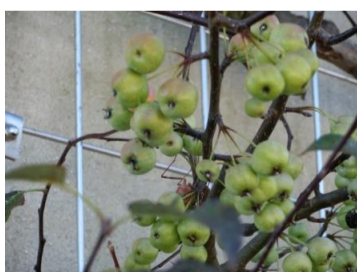

サルスベリ(左)と一オサルスベリ(風の庭)

トウテイラン(風の庭)

ダンゴギク(植物見本園)

オオバマツバボタン(エルフガーデン)

マリーゴールド(カラーガーデン)

エキナセア(カラーガーデン)

センニチコウ(園芸療法ガーデン)

ロシアンセージ(エルフガーデン)

ハマナス(ロックガーデン)

イチゴノキ(風の詩横)

ツバキ(重機庫横)

ザクロ(温室横市道沿い)

フウ(同左)

ヒメリンゴ(エスパリエ)

ハンカチノキ(講義棟中庭)