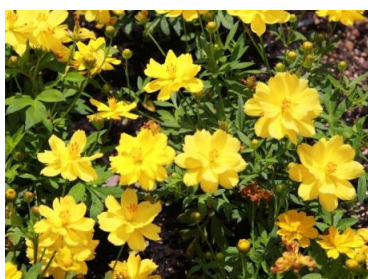

園芸療法ガーデンのケイトウ

ヘメロカリス(重機庫横)

ミソハギ(風の庭)

サンパチェンス(沿道花壇)

クレオメ(沿道花壇)

エキナセア(カラーガーデン)

黄花コスモス(花の庭)

キキョウ(メセコ緑地)

カンナ(風の庭)

★ エルフガーデンの花々

アキレア

クロコスミア

セイヨウノコギリソウ

ロシアンセージ

★ 園芸療法ガーデンの花々

ヒマワリ'テディーベア'