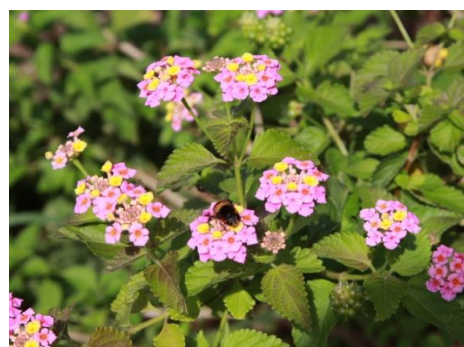

高校生花と緑のガーデン展示中

サルビア・レウカンサ(沿道)

サルビア・コクネシア(園芸療法ガーデン)

ブルーサルビア(園芸療法ガーデン)

スイフヨウ(展示見本園)

マーガレットコスモス(沿道花壇)

キバナセンニチコウ(カラーガーデン)

銅葉ダリア(カラーガーデン)

エキナセア(カラーガーデン)

ランタナ(ロックガーデン)

★ こんな花も咲いています

クフェア「花恋」(エルフガーデン)

皇帝ダリア(展示見本園)

サルビア・ファイアー-センセーション(メタセコ緑地)