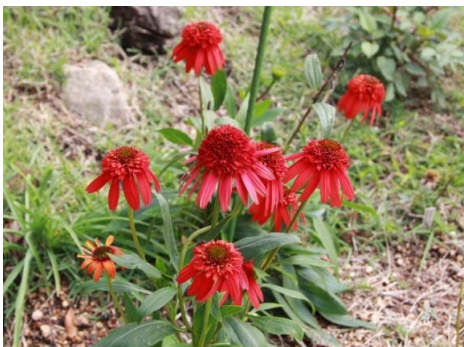

高校生花と緑のガーデン展示中

サルビア・レウカンサ(沿道)

サルビア・コクネシア(園芸療法ガーデン)

ブルーサルビア(園芸療法ガーデン)

スイフヨウ(展示見本園)

マーガレットコスモス(沿道花壇)

キバナセンニチコウ(カラーガーデン)

銅葉ダリア(カラーガーデン)

エキナセア(カラーガーデン)

ランタナ(ロックガーデン)

★ こんな花も咲いています

クフェア「花恋」(エルフガーデン)

皇帝ダリア(展示見本園)

サルビア・ファイアー-センセーション(メタセコ緑地)