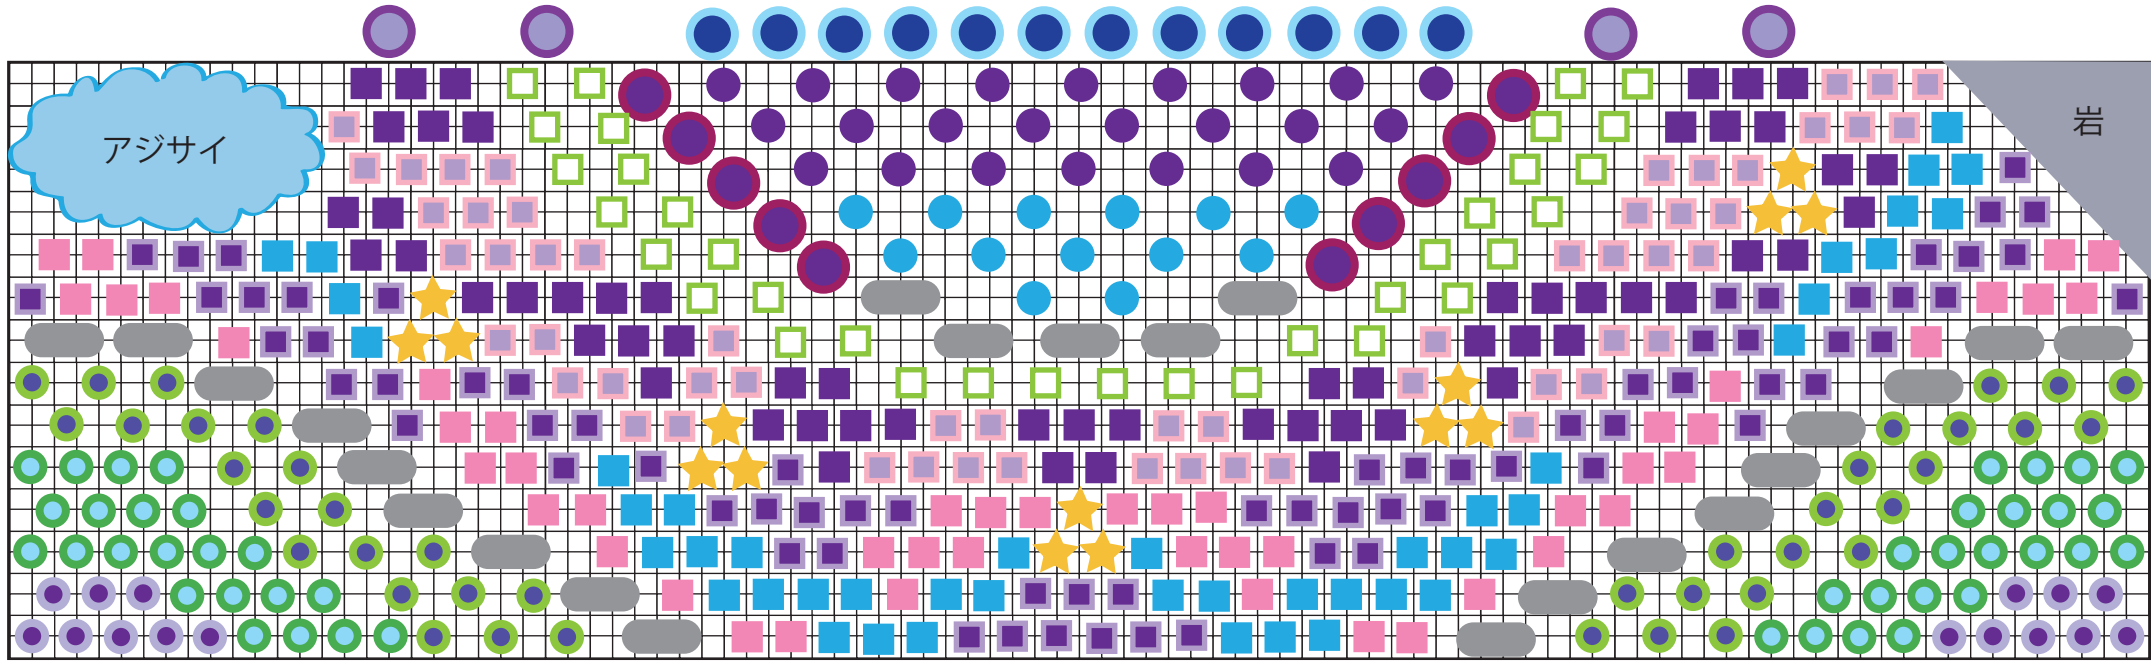

コンセプト：天の川～魅惑の紫～

夏にきらめく天の川をイメージしました。

紫・白・水色・ピンクの花が川面と陸地を彩り、黄色のヒマワリを星に見立てました。

紫色をメインに、白やピンク、水色の花が紫色の花を引き立てます。

- | | | |
|-------------------------------|-------------------------------|------------------------|
| ● サルビア・ファリナセア 'ビクトリアブルー' (24) | □ センニチコウ 'バディ ドワーフホワイト' (34) | ● クレマチス 'ユートピア' (4) |
| ● サルビア・ファリナセア 'ストラータ' (13) | ■ アゲラタム 'ブルーマリー' (56) | ● アサガオ 'ヘブンリーブルー' (12) |
| ● ホタルブクロ (10) | ■ アゲラタム 'F1 ハワイ混合' (56) | |
| ● ダスティーミラー・シルバーダスト (23) | ■ ニーレンベルギア 'スプラッシュマウンテン' (45) | |
| ● エリンジウム (40) | ■ ペテュニア 'ブルーペイン' (70) | |
| ● ルリマツリ F1 エスカパード ブルー (44) | ■ ペテュニア 'プリズム サンデーミックス' (48) | |
| ● ダンギク (16) | ★ ヒマワリ 'パチノゴールド' (15) | |

メンバー：

荒木・野村・橋本・湊田・森岡