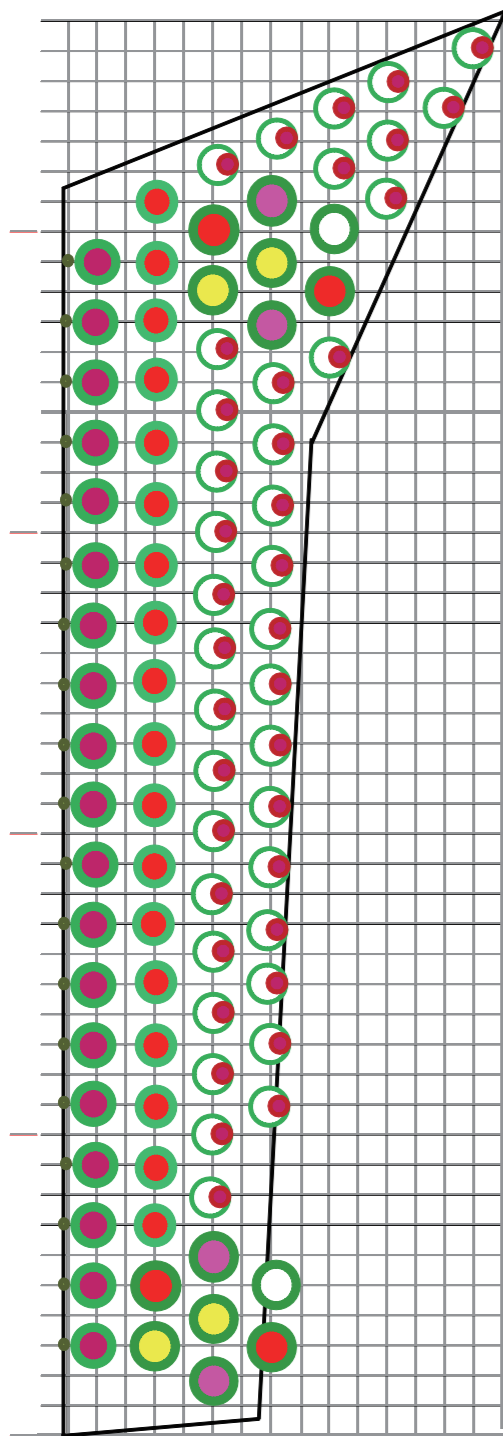

レッドガーデン

夏祭り

～精霊流し～

縦 160cm
横 680cm
枕木 15×60×15cm
灯笼 33×33×50cm

- センニチコウ ドワーフホワイト (高 15-30cm) 67
- ケイトウ キャッスルスカーレット (高 20-30cm) 36
- ベゴニア F1 ナイトライフミックス (高 15-20cm) 71
- ナデシコ F1 初恋 (高 40-50cm) 18
- ほおずき (高 60cm) 8
- 赤シソ (高 50-70cm) 45

1m
1/250
1マス
10cm×10cm

～縁日～

- アサガオ 赤系統 (高 1.5-2.0m) 14
- 矮性ダリア フレスコミックス (高 30-50cm) 7
- センニチコウ ストロベリーフィールズ (高 50-100cm) 18
- ペチュニア ローズスター (高 20-30cm) 40

- カンナ トロピカルレッド 8
- ペチュニア ローズスター 33
- るこうそう 15
- 赤シソ 8
- ブラックパール 59
- ジニア ドリームイエロー 20
- ジニア ドリームランドローズ 20
- ジニア ドリームランドコーラル 20

～花火～

枕木 20×60×20cm
瓦 22×25cm