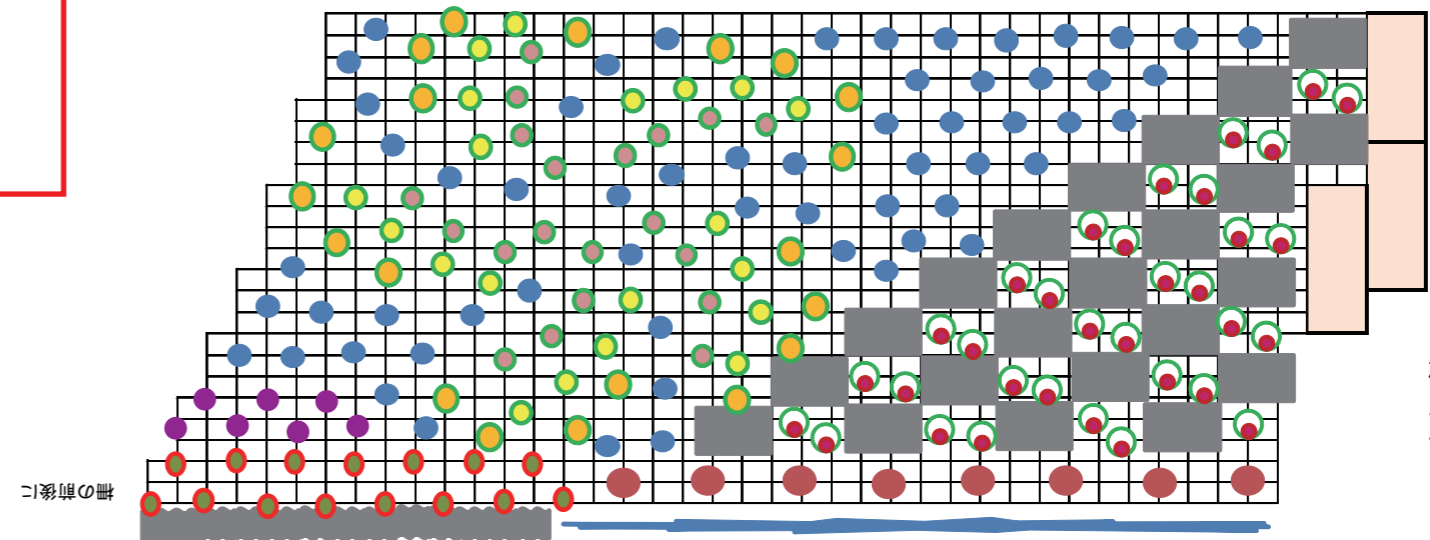

レッドガーデン

夏祭り

～精霊流し～

縦 160cm
横 680cm
枕木 15×60×15cm
灯笼 33×33×50cm

- センニチコウ ドワーフホワイト (高 15-30cm) 67
- ケイトウ キャッスルスカーレット (高 20-30cm) 36
- ベゴニア F1 ナイトライフミックス (高 15-20cm) 71
- ナデシコ F1 初恋 (高 40-50cm) 18
- ほおずき (高 60cm) 8
- 赤シソ (高 50-70cm) 45

1m
1/250
1マス
10cm×10cm

～縁日～

- アサガオ 赤系統 (高 1.5-2.0m) 14
- 矮性ダリア フレスコミックス (高 30-50cm) 7
- センニチコウ ストロベリーフィールズ (高 50-100cm) 18
- ペチュニア ローズスター (高 20-30cm) 40

- カンナ トロピカルレッド 8
- ペチュニア ローズスター 33
- るこうそう 15
- 赤シソ 8
- ブラックパール 59
- ジニア ドリームイエロー 20
- ジニア ドリームランドローズ 20
- ジニア ドリームランドコーラル 20

～花火～

枕木 20×60×20cm
瓦 22×25cm