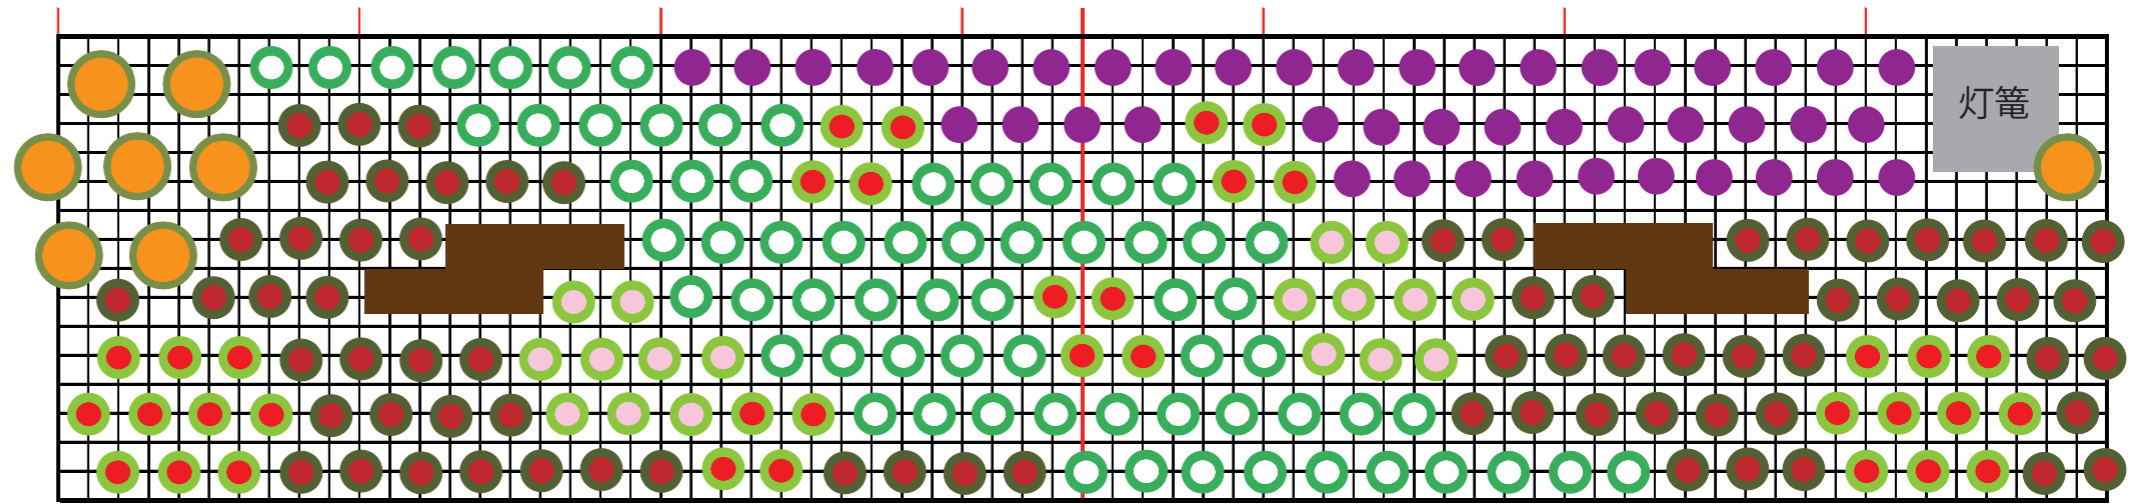

レッドガーデン

夏祭り

～精霊流し～

縦 160cm
横 680cm
枕木 15×60×15cm
灯笼 33×33×50cm

- センニチコウ ドワーフホワイト (高 15-30cm) 67
- ケイトウ キャッスルスカーレット (高 20-30cm) 36
- ベゴニア F1 ナイトライフミックス (高 15-20cm) 71
- ナデシコ F1 初恋 (高 40-50cm) 18
- ほおずき (高 60cm) 8
- 赤シソ (高 50-70cm) 45

1m
1/250
1マス
10cm×10cm

～縁日～

- アサガオ 赤系統 (高 1.5-2.0m) 14
- 矮性ダリア フレスコミックス (高 30-50cm) 7
- センニチコウ ストロベリーフィールズ (高 50-100cm) 18
- ペチュニア ローズスター (高 20-30cm) 40

- カンナ トロピカルレッド 8
- ペチュニア ローズスター 33
- るこうそう 15
- 赤シソ 8
- ブラックパール 59
- ジニア ドリームイエロー 20
- ジニア ドリームランドローズ 20
- ジニア ドリームランドコーラル 20

～花火～

枕木 20×60×20cm
瓦 22×25cm