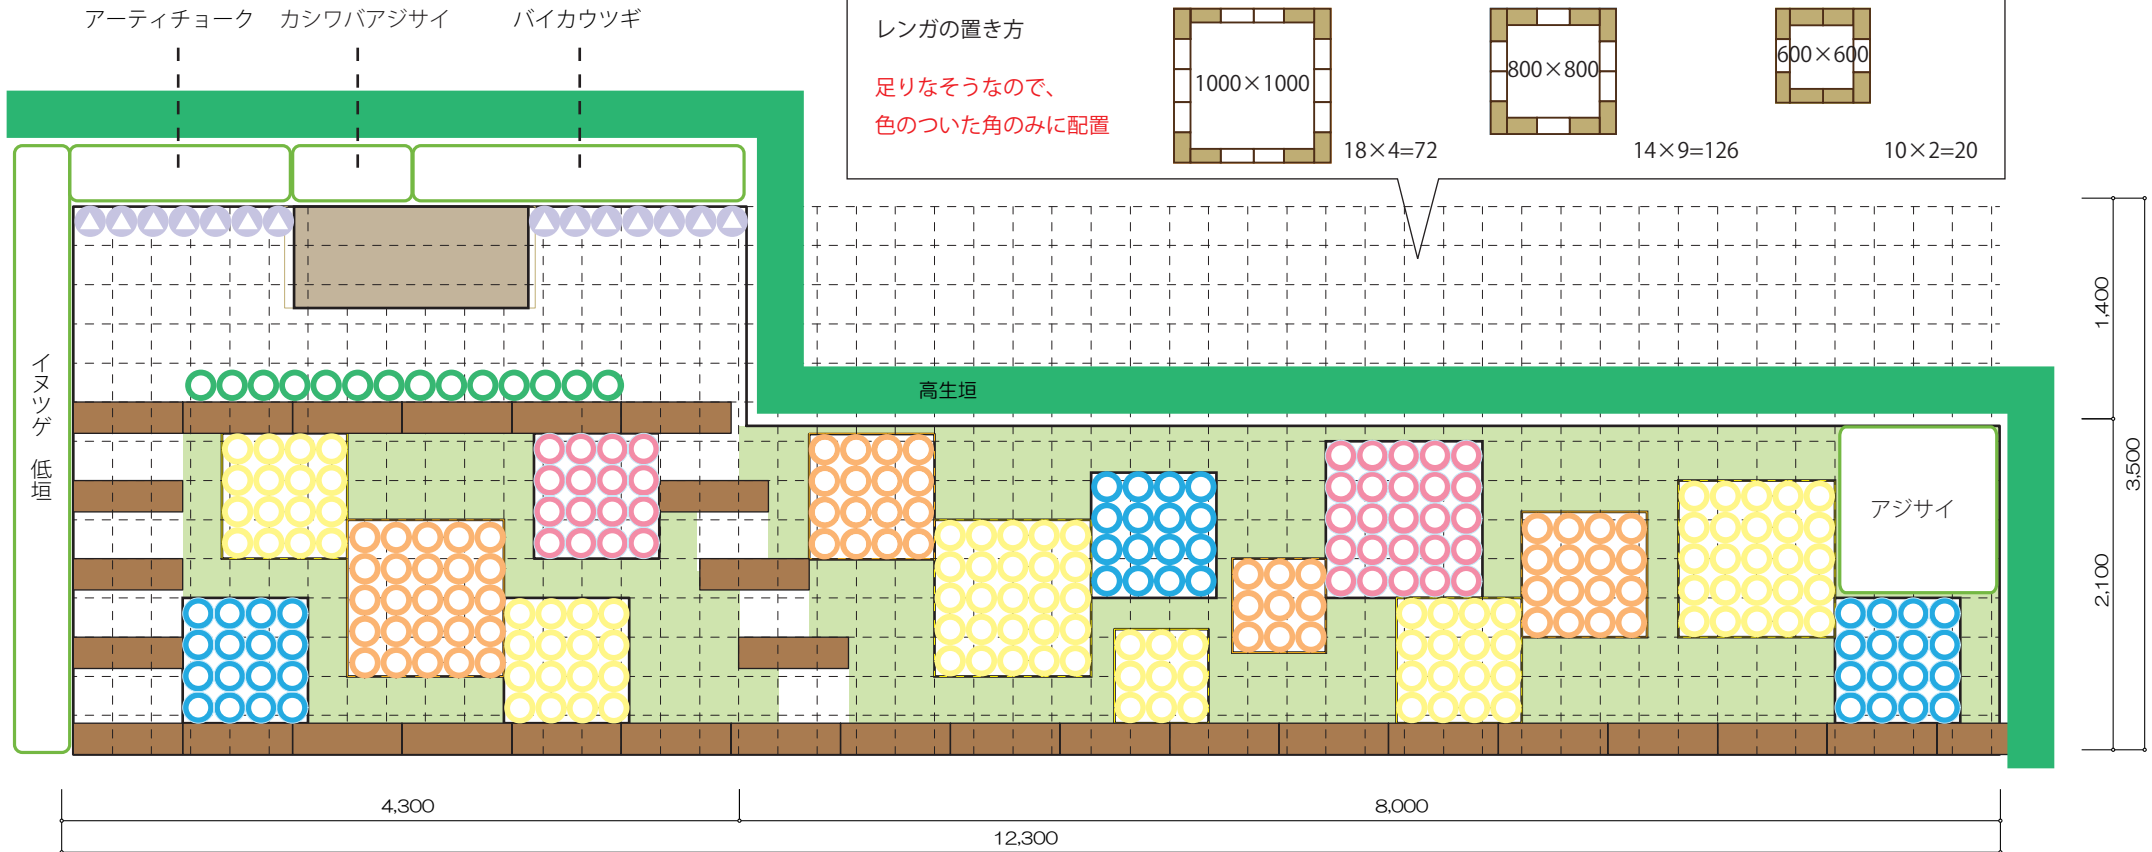

### ○デザイン

横に長い平面な土地と傾斜のある土地を生かし、全体を歩きながら見ることのできる庭を考えた。

歩いて楽しめる工夫として、高さや正方形の大きさを変えることで見え方が変わるようにデザインした。

また、人を内側まで引く込む仕掛けとしてベンチを配した。

### ○植栽工程

播種→鉢上げ→定植→開花期間

- アスター ナナホワイト 花期 6～8月 高さ 70～80cm
- インパチェンス F1 エクストリームホワイト 花期 6～10月 高さ 10～20cm
- 百日草 ドリームランドイエロー 花期 6～10月 高さ 30～60cm
- 百日草 ドリームランドコーラル 花期 6～10月 高さ 30～60cm
- ラベンダー ラビットイヤーズイエロー 花期 5～6月 高さ 40～80cm
- アキレア ブタルミカペリーズホワイト 花期 6～10月 高さ 50～60cm
- ダイコンドラ